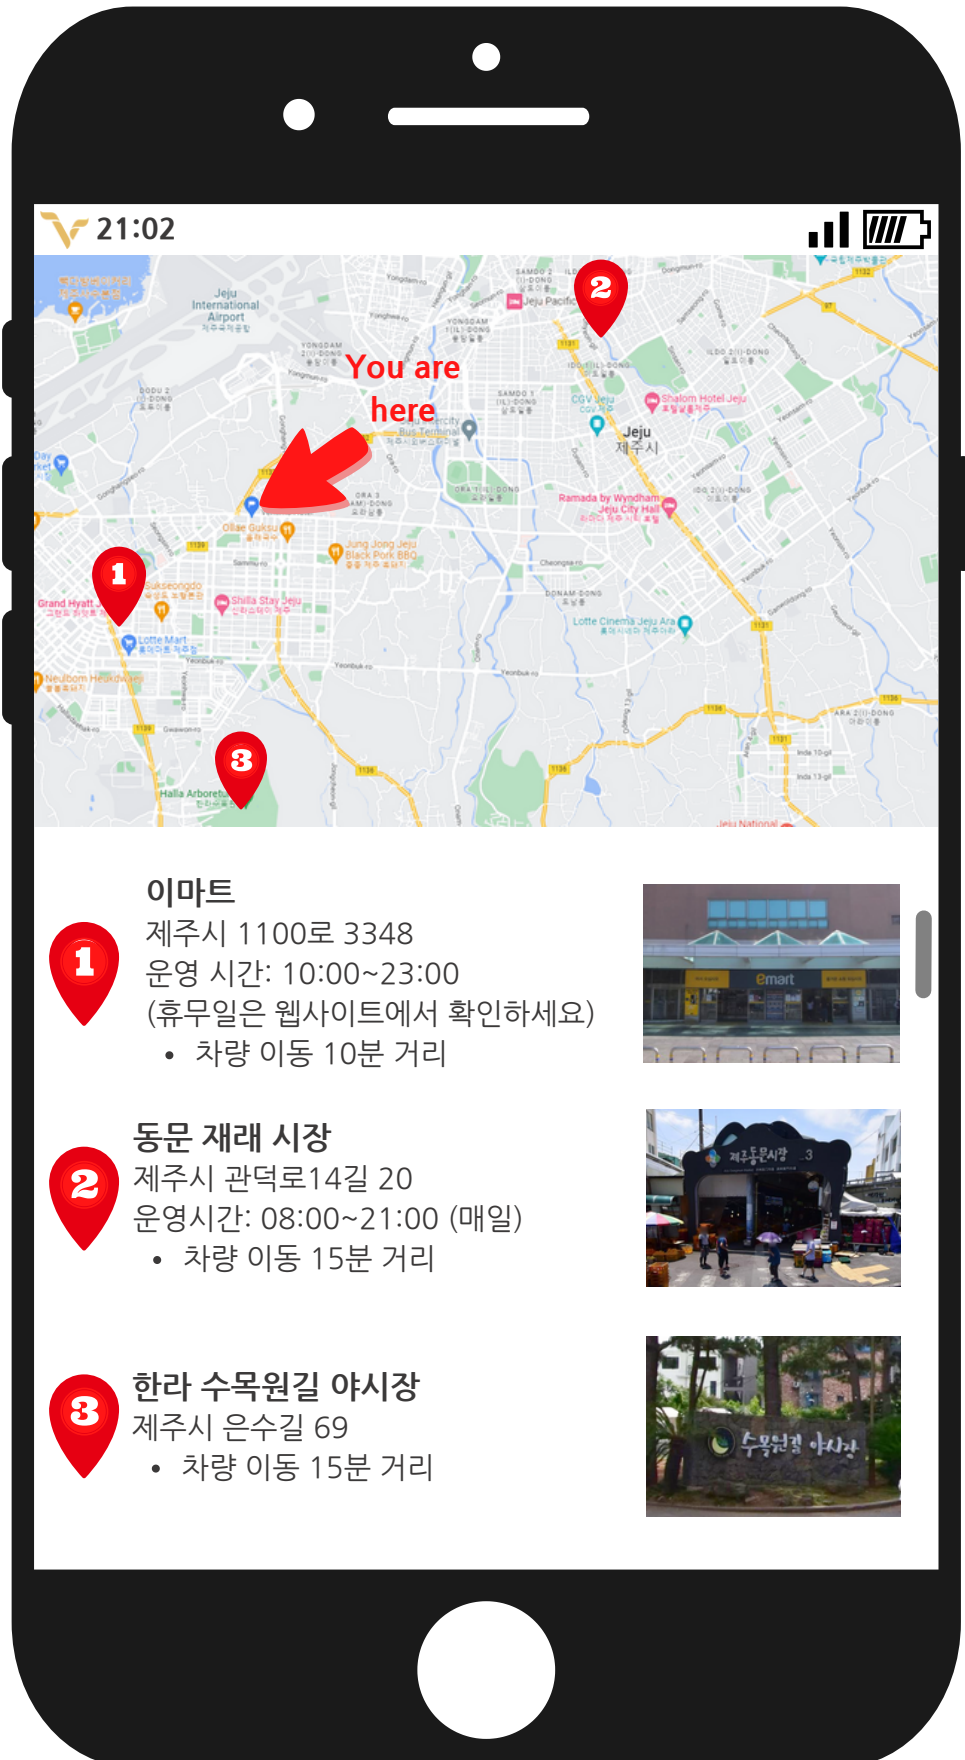

운영 시간: 12:00~24:00 (매일)

- 도보 7분 거리

즐길거리

삼무공원
 제주시 신대로10길 48-9
 • 도보 5분 거리

노형 슈퍼마켓(미술관)
 제주시 노형로 89
 운영 시간: 09:30~19:00 (매일)
 Tel) 064-751-8000
 • 차량 이동 15분 거리

이호테우 해변
 제주시 이호일동 1665-13
 • 차량 이동 10분 거리

즐길거리

호텔 근처 시장 & 마트

1 이마트
제주시 1100로 3348
운영 시간: 10:00~23:00
(휴무일은 웹사이트에서 확인하세요)
• 차량 이동 10분 거리

2 동문 재래 시장
제주시 관덕로14길 20
운영시간: 08:00~21:00 (매일)
• 차량 이동 15분 거리

3 한라 수목원길 야시장
제주시 은수길 69
• 차량 이동 15분 거리

즐길거리

호텔 근처 사우나 & 마사지

1

태국 정통 마사지 타이 왓포

제주시 삼무로3길 27
 운영 시간: 10:00~25:00 (매일)
 • 도보 5분 거리

2

더 숲 아로마 앤 테라피

제주시 삼무로56 에어시티호텔 지하3층
 운영 시간: 10:00~25:00 (매일)
 • 도보 10분 거리

3

도두 해수파크

제주시 서해안로 236
 • 차량 이동 10분 거리