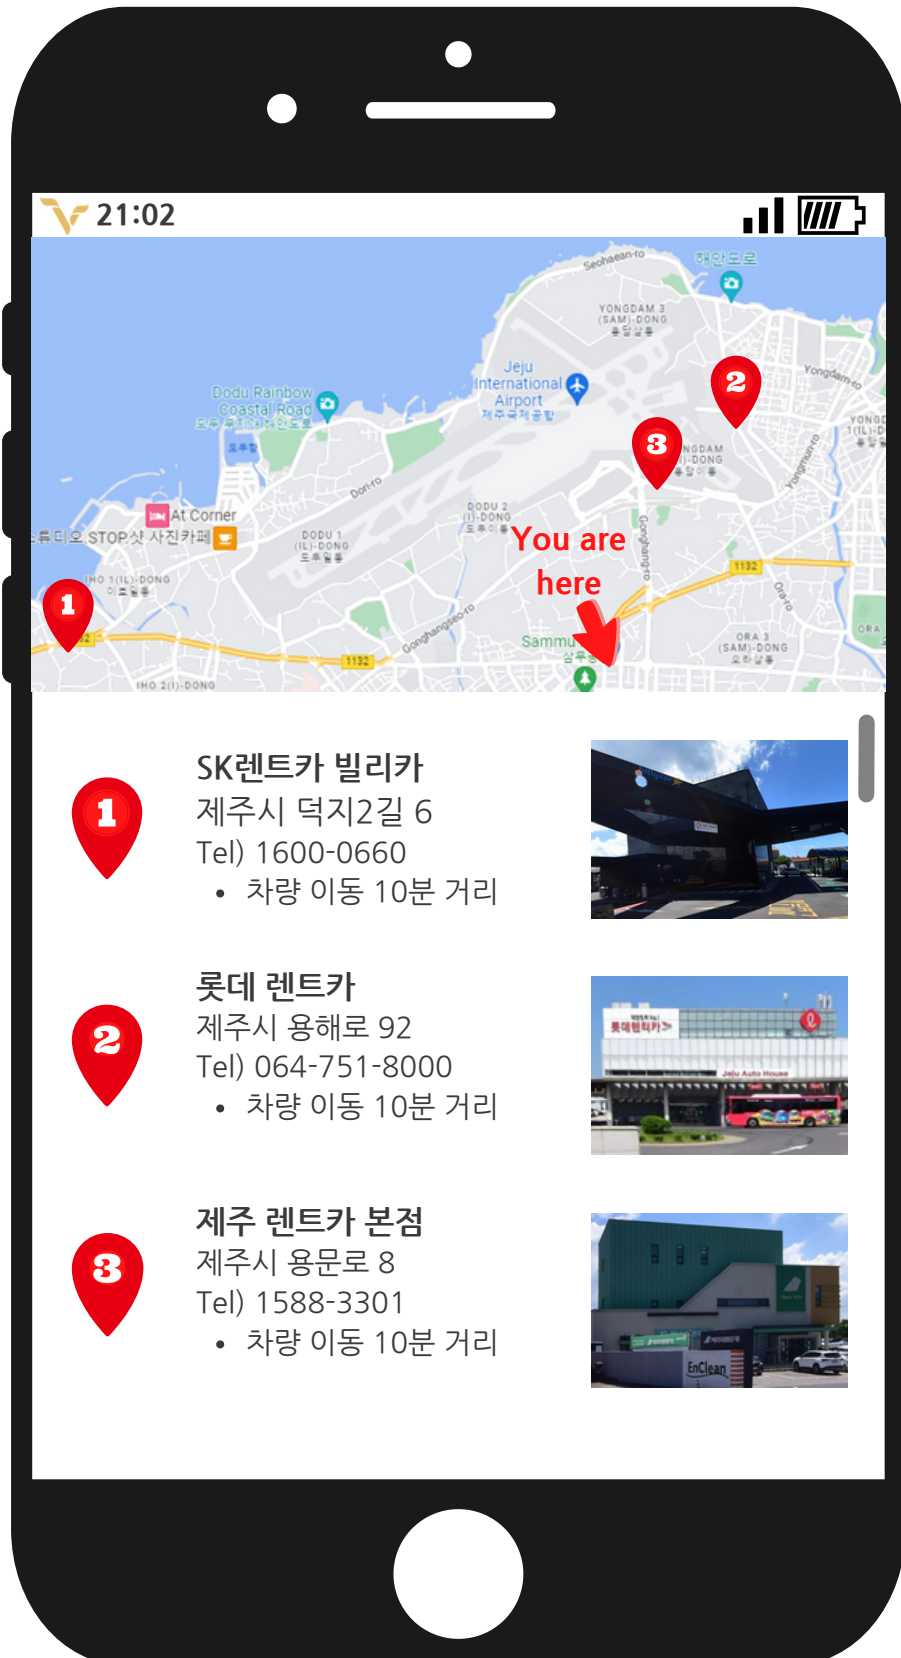

다른 교통수단

1

택시

- 카카오 T 앱이 가장 빠르게 이용 가능합니다.
- 지역 콜택시 회사: 064-711-6666
- 택시 투어: 010-5231-4182 (오진평 기사님)
ojp0211@gmail.com

2

점보 택시

- 예약: 010-3699-1016
- 비용: 20,000원 (제주 공항 기준)

3

제주 시티 투어 버스

- <https://www.jeju-citybus.com/>

호텔 주소

제주시특별자치도 제주시 연삼로 14
14, Yeonsam-ro, Jeju-si, Jeju-do

호텔 근처 렌트카 회사

SK렌트카 빌리카
 제주시 덕지2길 6
 Tel) 1600-0660
 • 차량 이동 10분 거리

롯데 렌트카
 제주시 용해로 92
 Tel) 064-751-8000
 • 차량 이동 10분 거리

제주 렌트카 본점
 제주시 용문로 8
 Tel) 1588-3301
 • 차량 이동 10분 거리

호텔 근처
**제주 흑돼지
레스토랑**

제주 육대표

제주시 일주서로 7895
Tel) 064-747-0092
운영 시간: 13:00~ 23:00 (매일)
• 도보 5분 거리

제주 돌담 흑돼지

35, 제주시 연동7길 35
Tel) 064-742-6090
운영 시간: 13:00 ~ 23:50 (매일)
• 도보 15분 거리