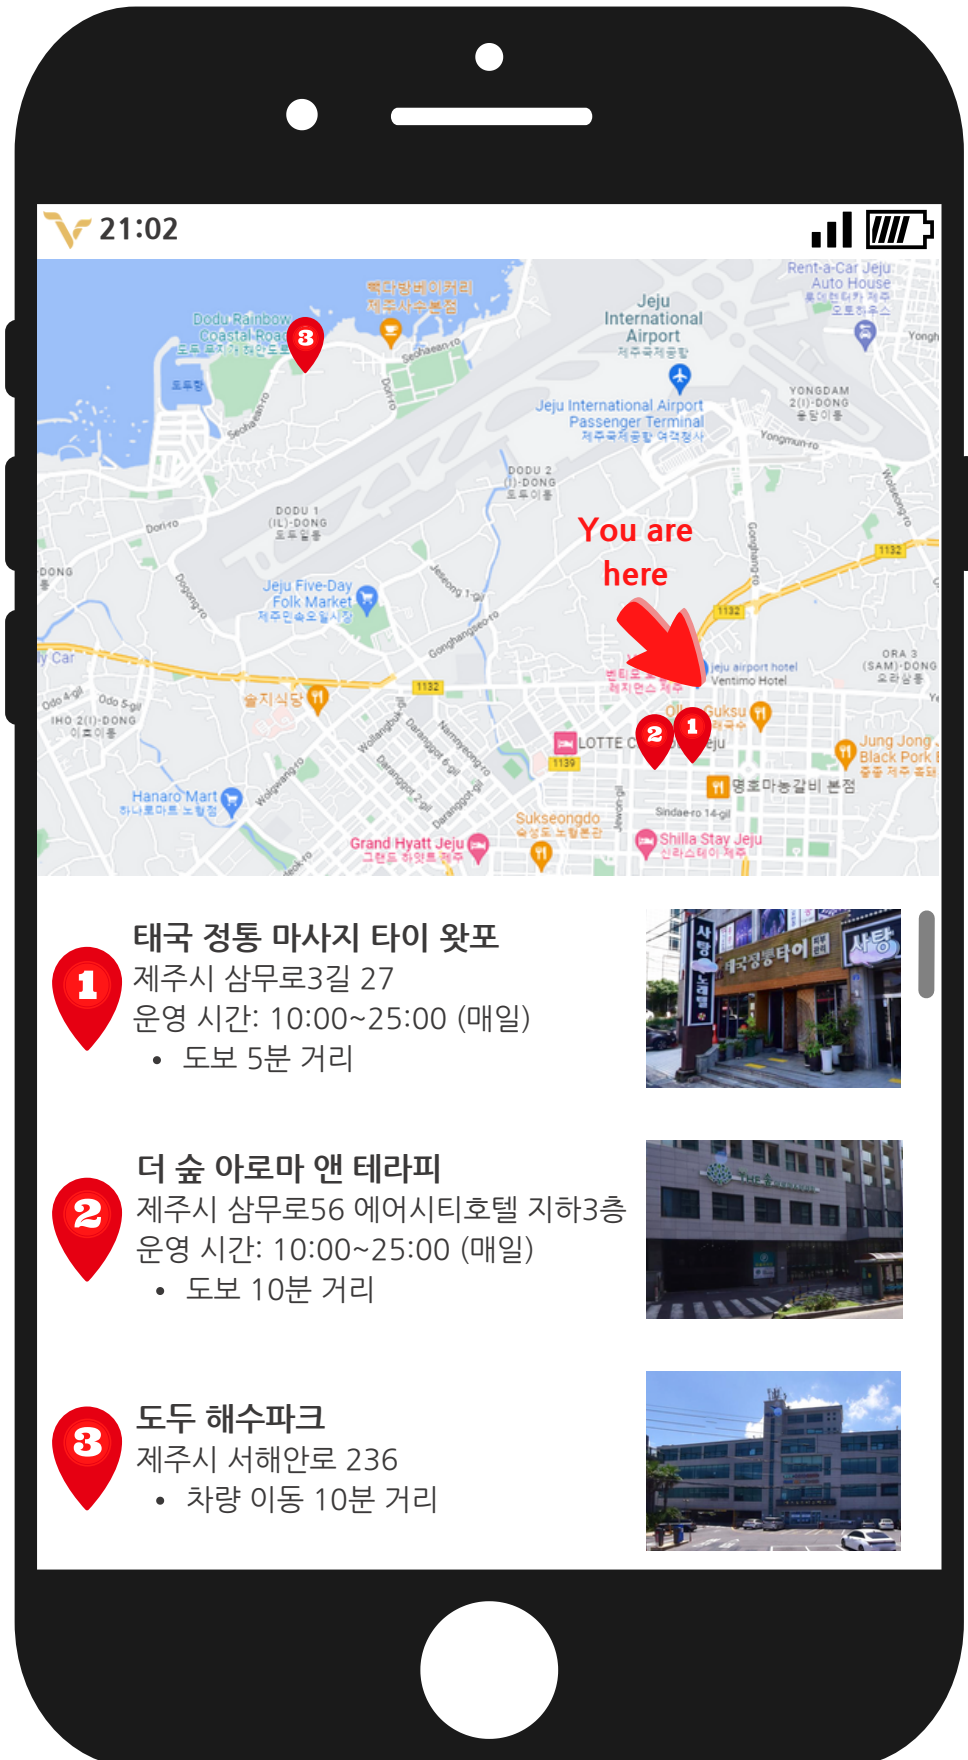

운영 시간: 12:00~24:00 (매일)

- 도보 7분 거리

즐길거리

삼무공원
 제주시 신대로10길 48-9
 • 도보 5분 거리

노형 슈퍼마켓(미술관)
 제주시 노형로 89
 운영 시간: 09:30~19:00 (매일)
 Tel) 064-751-8000
 • 차량 이동 15분 거리

이호테우 해변
 제주시 이호일동 1665-13
 • 차량 이동 10분 거리

즐길거리

호텔 근처 시장 & 마트

1 이마트
제주시 1100로 3348
운영 시간: 10:00~23:00
(휴무일은 웹사이트에서 확인하세요)
• 차량 이동 10분 거리

2 동문 재래 시장
제주시 관덕로14길 20
운영시간: 08:00~21:00 (매일)
• 차량 이동 15분 거리

3 한라 수목원길 야시장
제주시 은수길 69
• 차량 이동 15분 거리

즐길거리

호텔 근처 사우나 & 마사지

1

태국 정통 마사지 타이 왓포

제주시 삼무로3길 27
 운영 시간: 10:00~25:00 (매일)
 • 도보 5분 거리

2

더 숲 아로마 앤 테라피

제주시 삼무로56 에어시티호텔 지하3층
 운영 시간: 10:00~25:00 (매일)
 • 도보 10분 거리

3

도두 해수파크

제주시 서해안로 236
 • 차량 이동 10분 거리