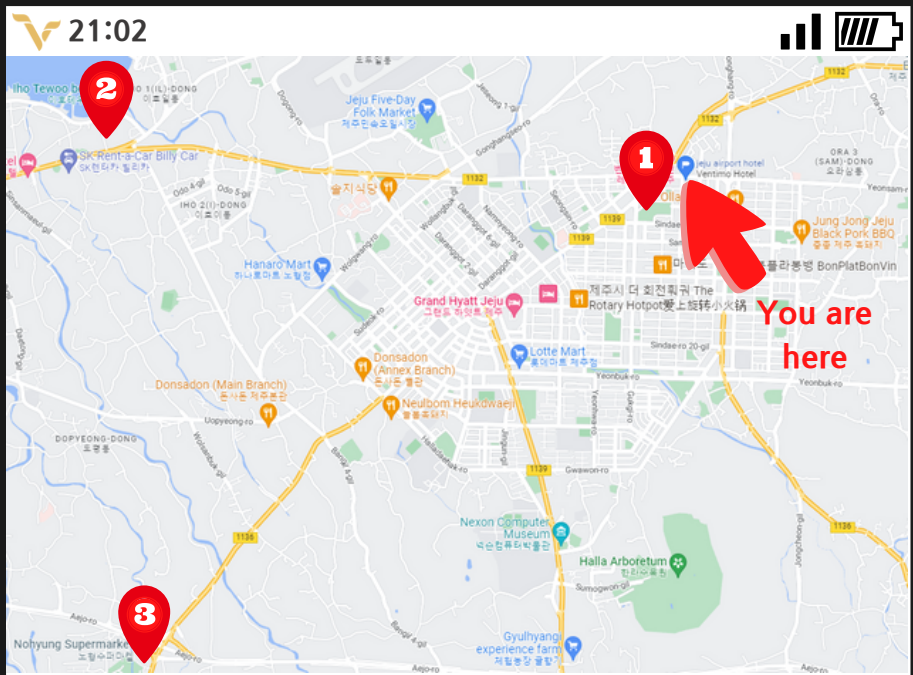

제주 시티 투어 버스

- <https://www.jeju-citybus.com/>

호텔 주소

제주시특별자치도 제주시 연삼로 14
14, Yeonsam-ro, Jeju-si, Jeju-do

호텔 근처 렌트카 회사

SK렌트카 빌리카
 제주시 덕지2길 6
 Tel) 1600-0660
 • 차량 이동 10분 거리

롯데 렌트카
 제주시 용해로 92
 Tel) 064-751-8000
 • 차량 이동 10분 거리

운영 시간: 12:00~24:00 (매일)

- 도보 7분 거리

즐길거리

삼무공원
 제주시 신대로10길 48-9
 • 도보 5분 거리

노형 슈퍼마켓(미술관)
 제주시 노형로 89
 운영 시간: 09:30~19:00 (매일)
 Tel) 064-751-8000
 • 차량 이동 15분 거리

이호테우 해변
 제주시 이호일동 1665-13
 • 차량 이동 10분 거리

즐길거리

호텔 근처 시장 & 마트

1 이마트
제주시 1100로 3348
운영 시간: 10:00~23:00
(휴무일은 웹사이트에서 확인하세요)
• 차량 이동 10분 거리

2 동문 재래 시장
제주시 관덕로14길 20
운영시간: 08:00~21:00 (매일)
• 차량 이동 15분 거리

3 한라 수목원길 야시장
제주시 은수길 69
• 차량 이동 15분 거리

즐길거리

호텔 근처 사우나 & 마사지

1

태국 정통 마사지 타이 왓포

제주시 삼무로3길 27
 운영 시간: 10:00~25:00 (매일)
 • 도보 5분 거리

2

더 숲 아로마 앤 테라피

제주시 삼무로56 에어시티호텔 지하3층
 운영 시간: 10:00~25:00 (매일)
 • 도보 10분 거리

3

도두 해수파크

제주시 서해안로 236
 • 차량 이동 10분 거리