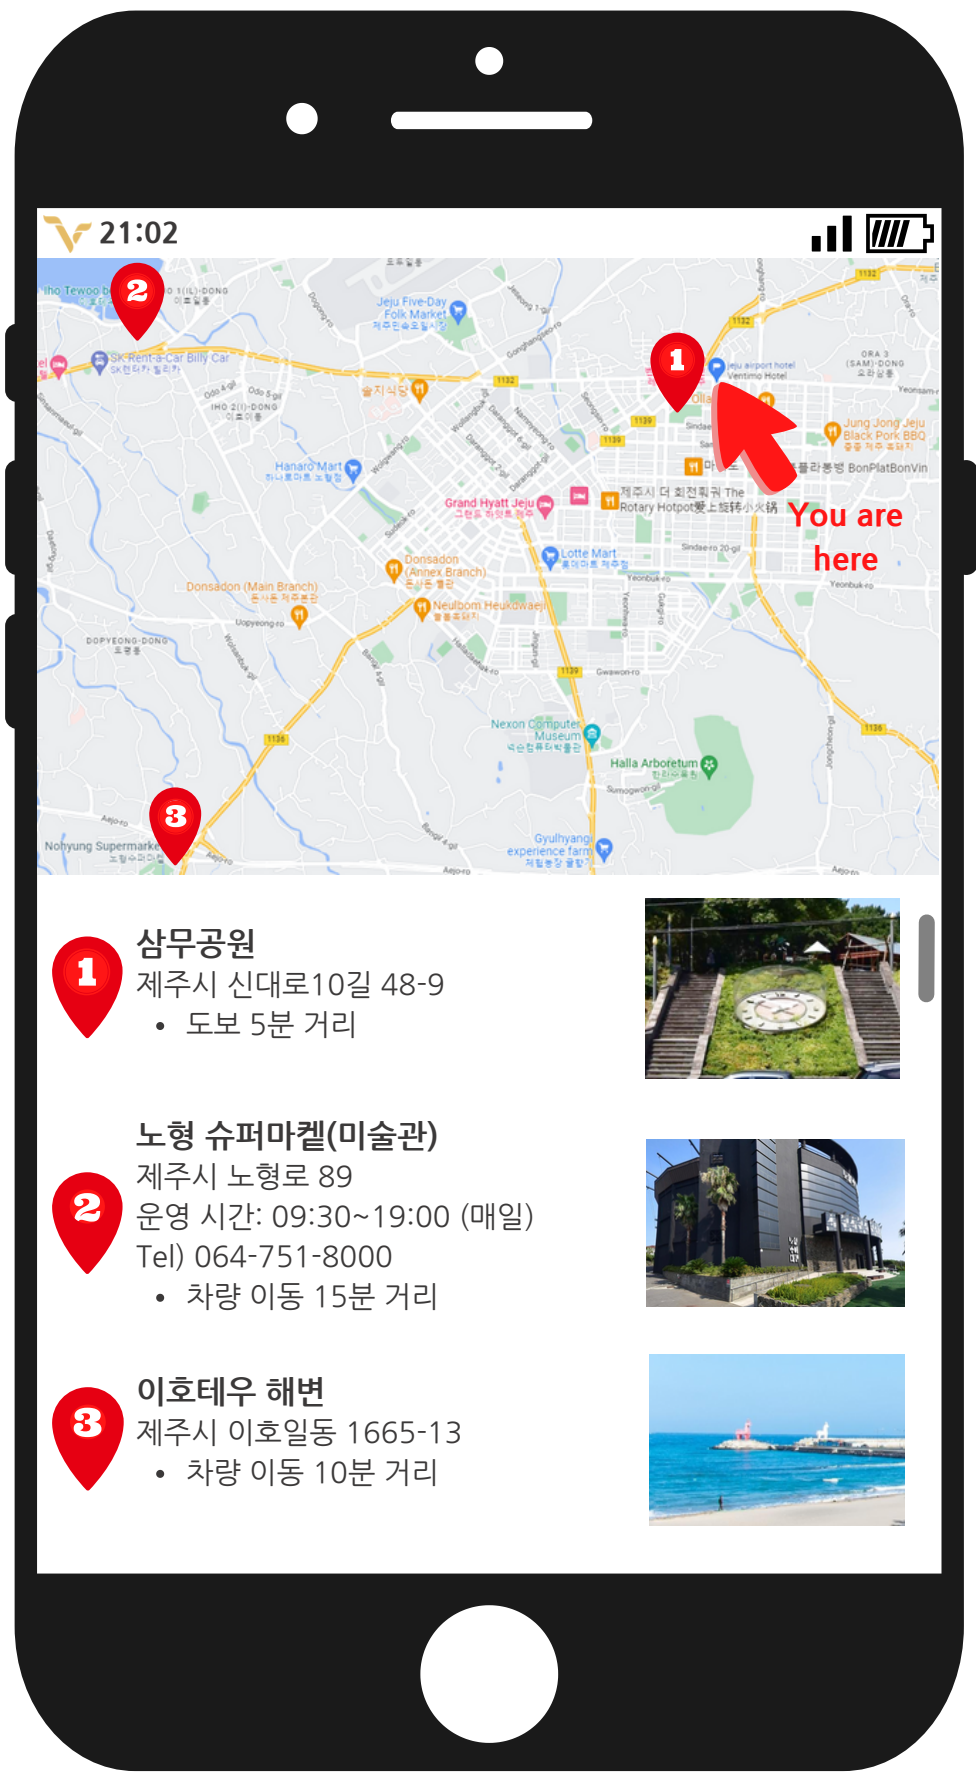

스톤 아일랜드 탭 하우스 (Pizza & pub)

제주시 삼무로 50

Tel) 0507-1410-9009

운영 시간: 17:00~25:00 (매일)

- 도보 5분 거리

교촌 치킨

제주시 삼무로 50

Tel) 064-711-0331

운영 시간: 12:00~24:00 (매일)

- 도보 7분 거리

즐길거리

삼무공원
 제주시 신대로10길 48-9
 • 도보 5분 거리

노형 슈퍼마켓(미술관)
 제주시 노형로 89
 운영 시간: 09:30~19:00 (매일)
 Tel) 064-751-8000
 • 차량 이동 15분 거리

이호테우 해변
 제주시 이호일동 1665-13
 • 차량 이동 10분 거리

즐길거리

호텔 근처 시장 & 마트

1 이마트
제주시 1100로 3348
운영 시간: 10:00~23:00
(휴무일은 웹사이트에서 확인하세요)
• 차량 이동 10분 거리

2 동문 재래 시장
제주시 관덕로14길 20
운영시간: 08:00~21:00 (매일)
• 차량 이동 15분 거리

3 한라 수목원길 야시장
제주시 은수길 69
• 차량 이동 15분 거리

즐길거리

호텔 근처 사우나 & 마사지

1

태국 정통 마사지 타이 왓포

제주시 삼무로3길 27
 운영 시간: 10:00~25:00 (매일)
 • 도보 5분 거리

2

더 숲 아로마 앤 테라피

제주시 삼무로56 에어시티호텔 지하3층
 운영 시간: 10:00~25:00 (매일)
 • 도보 10분 거리

3

도두 해수파크

제주시 서해안로 236
 • 차량 이동 10분 거리